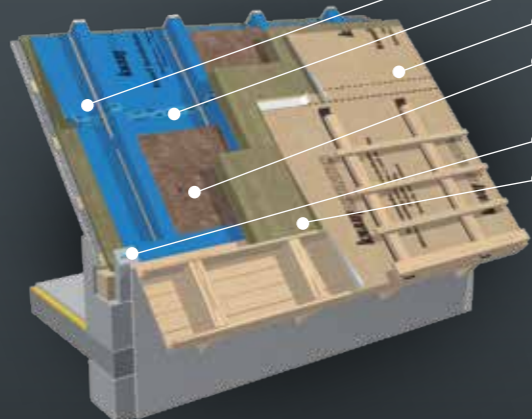

# aplikácia

Iba ideálna súhra všetkých jednotlivých komponentov vytvára zodpovedný systém.

**in** z interiérovej strany

- LDS Solifit
- LDS 2 Silk paronepriepustná fólia
- LDS Solitwin
- LDS Soliplan
- LDS 0.04 difúzna fólia
- Sklená minerálna vlna s ECOSE® TECHNOLOGY

**ex** z exteriérovej strany  
(nadkrokový systém)

- LDS 2 Silk paronepriepustná fólia
- LDS Solifit
- LDS 0.04 difúzna fólia
- Sklená minerálna vlna s ECOSE® TECHNOLOGY
- LDS tesniaci pásik
- Kamenná minerálna vlna DDP-K